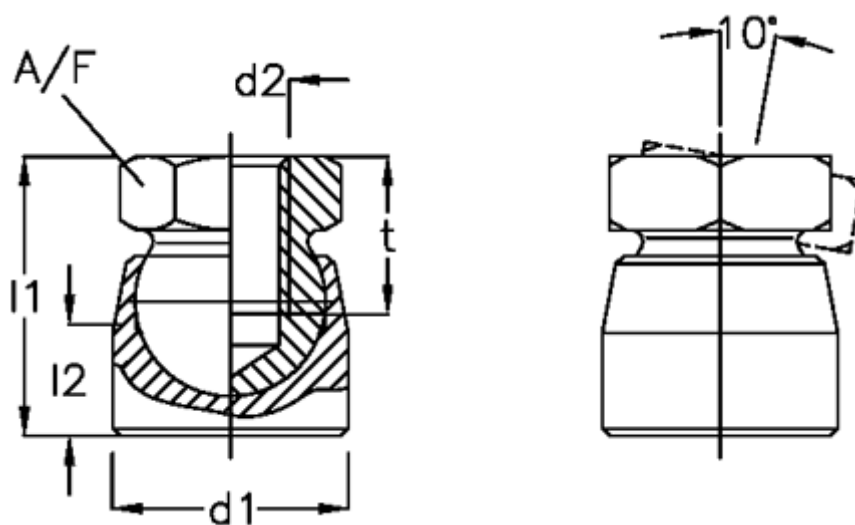

Varenummer: 20215428
Beskrivelse: E+G Kuglespændestykke
GN 346-24-M12

Mål

d1	= 24
d2	= M12
l1	= 25
l2	= 10
NV	= 18
Statisk belastning (N)	= 10000
t min	= 12